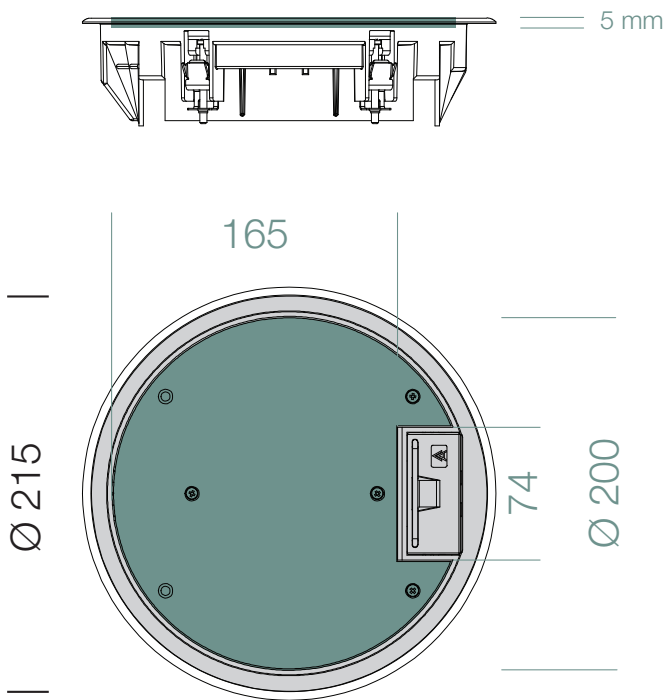

Min. indstøbningsdybde:
120 mm. ved anvendelse af LK's CLIC'LINE

Disse indbygningsmål er alle i forbindelse med anvendelse af lige stikpropper. Anvender man vinkel stikpropper vil byggedybden kunne reduceres med 25-30 mm.

"Gulvstik til den unikke indretning"
- BAASTRUP A/S

Serviceoplysninger :

Hulmål:	Ø 215 mm.
Udv. dim:	Ø 234 mm.
Byggedybde:	min. 120 mm.
Belægning i låg:	5 mm.

Der kan anvendes LK CLIC'LINE materiale i dette gulvstik, Ramme type UNIVERSAL.