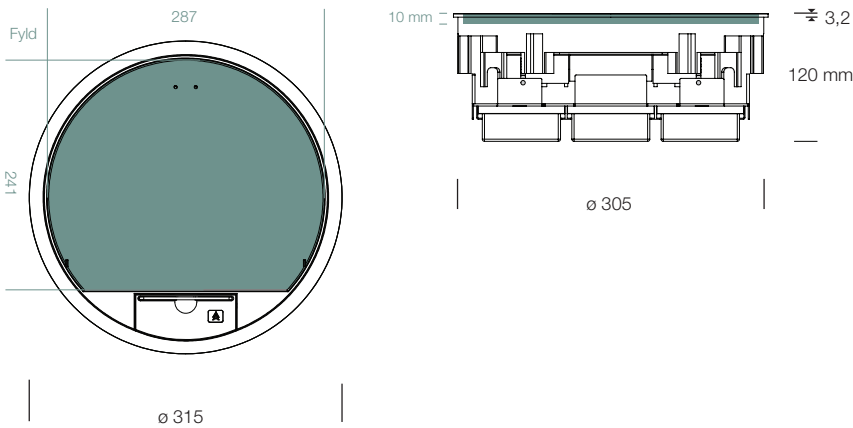

"Gulvstik til den unikke indretning"
- BAASTRUP A/S

GES RA kan nivelleres i passende højde for tilpasning af overkanten på det færdige gulv.

Den er mulighed for nivellering på 25 mm.

Med en minimums højde på 95mm til en max 120 mm.