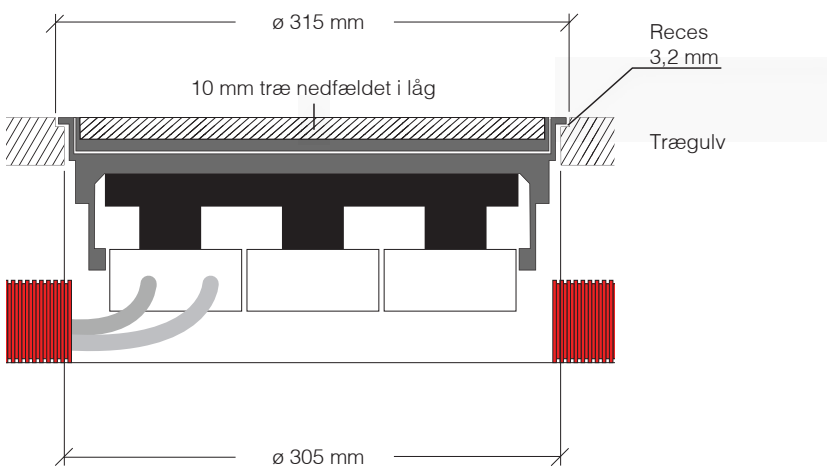

Monteret i trægulv :