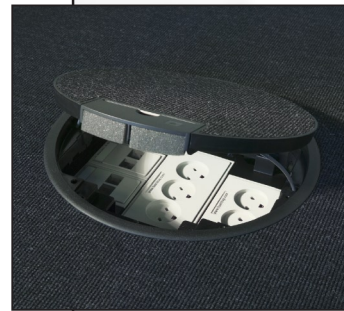

Arkitektonisk frihed

Gulvstik fra **BAASTRUP A/S** giver en æstetisk og vel-fungerende rumløsning. Derved opnås en arkitektonisk frihed, så kabler og strømforsyning, bliver til en leg at have med at gøre i det daglige.

2 moduler CLIC'LINE
Byggedybde 120 mm
Indbygningsmål 181 x 105 mm
Fås i grå eller sort

GES 2

7 moduler CLIC'LINE
Byggedybde 120 mm
Indbygningsmål \varnothing 275 mm
Fås i grå eller sort

GES 7

4 moduler CLIC'LINE
Byggedybde 120 mm
Indbygningsmål 201 x 201 mm
Fås i grå eller sort

GES 4

12 moduler CLIC'LINE
Byggedybde 120 mm
Indbygningsmål 334 x 210 mm
Fås i grå eller sort

GES 8

4 moduler CLIC'LINE
Byggedybde 120 mm
Indbygningsmål \varnothing 215 mm
Fås i grå eller sort

GES R4

9 eller 12 moduler CLIC'LINE
Byggedybde 120 mm
Indbygningsmål \varnothing 243 x 243 mm
Fås i grå eller sort

GES 9

6 moduler CLIC'LINE
Byggedybde 120 mm
Indbygningsmål 253 x 200 mm
Fås i grå eller sort

GES 6

9 moduler CLIC'LINE
Byggedybde 120 mm
Indbygningsmål \varnothing 305 mm
Fås i grå eller sort

GES R9