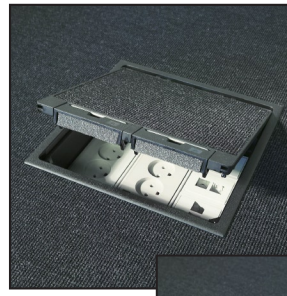

GES 4

12 moduler CLIC'LINE
Byggedybde 120 mm
Indbygningsmål 334 x 210 mm
Fås i grå eller sort

GES 8

4 moduler CLIC'LINE
Byggedybde 120 mm
Indbygningsmål \varnothing 215 mm
Fås i grå eller sort

GES R4

9 eller 12 moduler CLIC'LINE
Byggedybde 120 mm
Indbygningsmål \varnothing 243 x 243 mm
Fås i grå eller sort

GES 9

6 moduler CLIC'LINE
Byggedybde 120 mm
Indbygningsmål 253 x 200 mm
Fås i grå eller sort

GES 6

9 moduler CLIC'LINE
Byggedybde 120 mm
Indbygningsmål \varnothing 305 mm
Fås i grå eller sort

GES R9