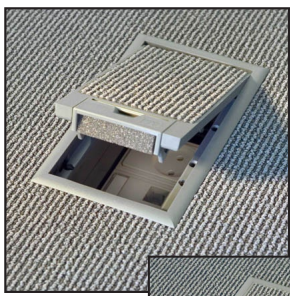

Arkitektonisk frihed

Gulvstik fra **BAASTRUP A/S** giver en æstetisk og vel-fungerende rumløsning. Derved opnås en arkitektonisk frihed, så kabler og strømforsyning, bliver til en leg at have med at gøre i det daglige.

2 moduler CLIC'LINE
Byggedybde 120 mm
Indbygningsmål 181 x 105 mm
Fås i grå eller sort

GES 2

7 moduler CLIC'LINE
Byggedybde 120 mm
Indbygningsmål \varnothing 275 mm
Fås i grå eller sort

GES 7

4 moduler CLIC'LINE
Byggedybde 120 mm
Indbygningsmål 201 x 201 mm
Fås i grå eller sort

GES 4

12 moduler CLIC'LINE
Byggedybde 120 mm
Indbygningsmål 334 x 210 mm
Fås i grå eller sort

GES 8

4 moduler CLIC'LINE
Byggedybde 120 mm
Indbygningsmål \varnothing 215 mm
Fås i grå eller sort

GES R4

9 eller 12 moduler CLIC'LINE
Byggedybde 120 mm
Indbygningsmål \varnothing 243 x 243 mm
Fås i grå eller sort