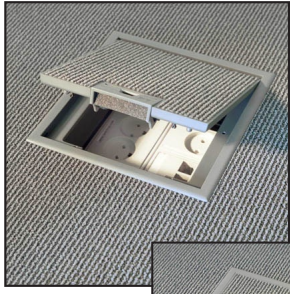

2 moduler CLIC'LINE
Byggedybde 120 mm
Indbygningsmål 181 x 105 mm
Fås i grå eller sort

GES 2

7 moduler CLIC'LINE
Byggedybde 120 mm
Indbygningsmål \varnothing 275 mm
Fås i grå eller sort

GES 7

4 moduler CLIC'LINE
Byggedybde 120 mm
Indbygningsmål 201 x 201 mm
Fås i grå eller sort

GES 4

12 moduler CLIC'LINE
Byggedybde 120 mm
Indbygningsmål 334 x 210 mm
Fås i grå eller sort

GES 8

4 moduler CLIC'LINE
Byggedybde 120 mm
Indbygningsmål \varnothing 215 mm
Fås i grå eller sort

GES R4

9 eller 12 moduler CLIC'LINE
Byggedybde 120 mm
Indbygningsmål \varnothing 243 x 243 mm
Fås i grå eller sort

GES 9

6 moduler CLIC'LINE
Byggedybde 120 mm
Indbygningsmål 253 x 200 mm
Fås i grå eller sort

GES 6

9 moduler CLIC'LINE
Byggedybde 120 mm
Indbygningsmål \varnothing 305 mm
Fås i grå eller sort

GES R9