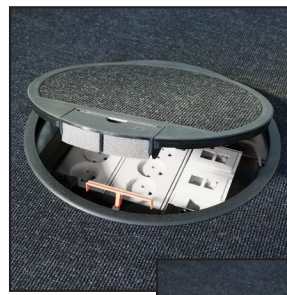

GES 4

12 moduler CLIC'LINE
Byggedybde 120 mm
Indbygningsmål 334 x 210 mm
Fås i grå eller sort

GES 8

4 moduler CLIC'LINE
Byggedybde 120 mm
Indbygningsmål \varnothing 215 mm
Fås i grå eller sort

GES R4

9 eller 12 moduler CLIC'LINE
Byggedybde 120 mm
Indbygningsmål \varnothing 243 x 243 mm
Fås i grå eller sort

GES 9

6 moduler CLIC'LINE
Byggedybde 120 mm
Indbygningsmål 253 x 200 mm
Fås i grå eller sort

GES 6

9 moduler CLIC'LINE
Byggedybde 120 mm
Indbygningsmål \varnothing 305 mm
Fås i grå eller sort

GES R9