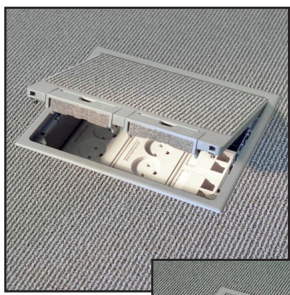

GES 4

12 moduler CLIC'LINE
Byggedybde 120 mm
Indbygningsmål 334 x 210 mm
Fås i grå eller sort

GES 8

4 moduler CLIC'LINE
Byggedybde 120 mm
Indbygningsmål \varnothing 215 mm
Fås i grå eller sort

GES R4

9 eller 12 moduler CLIC'LINE
Byggedybde 120 mm
Indbygningsmål \varnothing 243 x 243 mm
Fås i grå eller sort

GES 9

6 moduler CLIC'LINE
Byggedybde 120 mm
Indbygningsmål 253 x 200 mm
Fås i grå eller sort

GES 6

9 moduler CLIC'LINE
Byggedybde 120 mm
Indbygningsmål \varnothing 305 mm
Fås i grå eller sort

GES R9