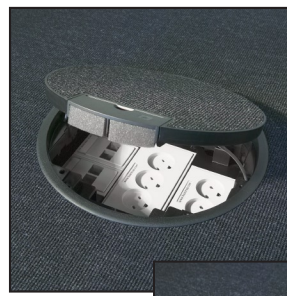

Arkitektonisk frihed

Gulvstik fra **BAASTRUP A/S** giver en æstetisk og vel-fungerende rumløsning. Derved opnås en arkitektonisk frihed, så kabler og strømforsyning, bliver til en leg at have med at gøre i det daglige.

2 moduler CLIC'LINE
Byggedybde 120 mm
Indbygningsmål 181 x 105 mm
Fås i grå eller sort

GES 2

7 moduler CLIC'LINE
Byggedybde 120 mm
Indbygningsmål \varnothing 275 mm
Fås i grå eller sort

GES 7

4 moduler CLIC'LINE
Byggedybde 120 mm
Indbygningsmål 201 x 201 mm
Fås i grå eller sort

GES 4

12 moduler CLIC'LINE
Byggedybde 120 mm
Indbygningsmål 334 x 210 mm
Fås i grå eller sort

GES 8

4 moduler CLIC'LINE
Byggedybde 120 mm
Indbygningsmål \varnothing 215 mm
Fås i grå eller sort

GES R4

9 eller 12 moduler CLIC'LINE
Byggedybde 120 mm
Indbygningsmål \varnothing 243 x 243 mm
Fås i grå eller sort

GES 9

6 moduler CLIC'LINE
Byggedybde 120 mm
Indbygningsmål 253 x 200 mm
Fås i grå eller sort

GES 6

9 moduler CLIC'LINE
Byggedybde 120 mm
Indbygningsmål \varnothing 305 mm
Fås i grå eller sort

GES R9